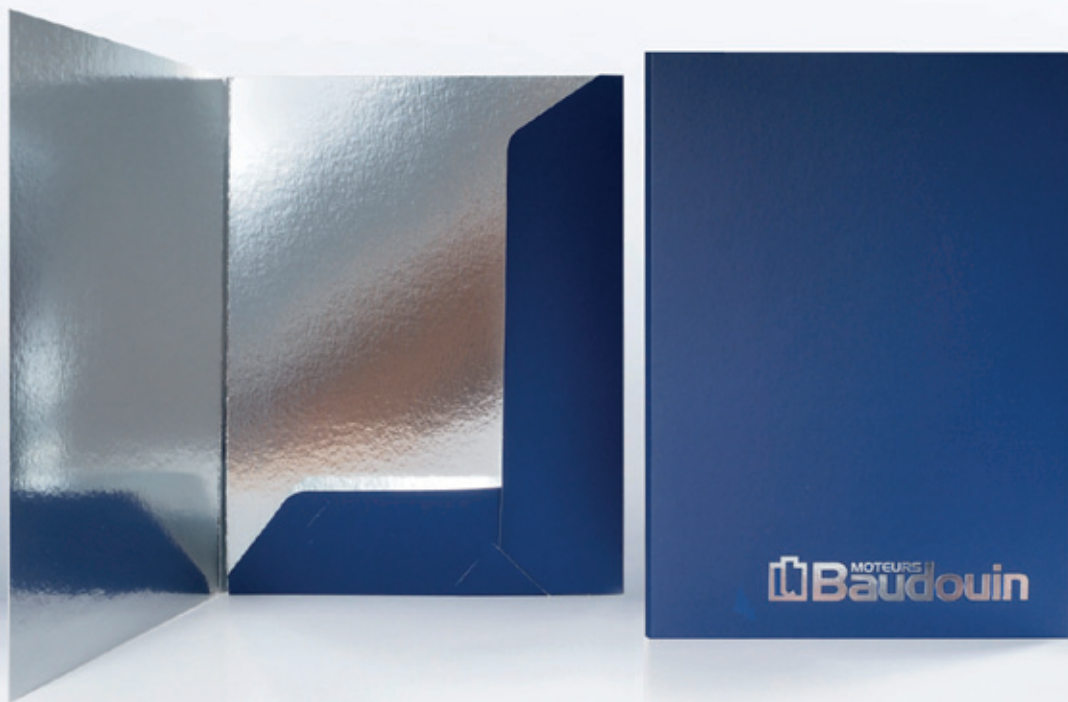

2025

KALENDARZE reklamowe **NOTESY** firmowe **PUDEŁKA** eko **TECZKI**

Kalendarz książkowy indywidualny, okładka miękka
 A5 (148 x 210 mm)
 B5 (160 x 240 mm)
 A4 (210 x 297 mm)
 opcjonalnie: tasiemka, gumka, koperta