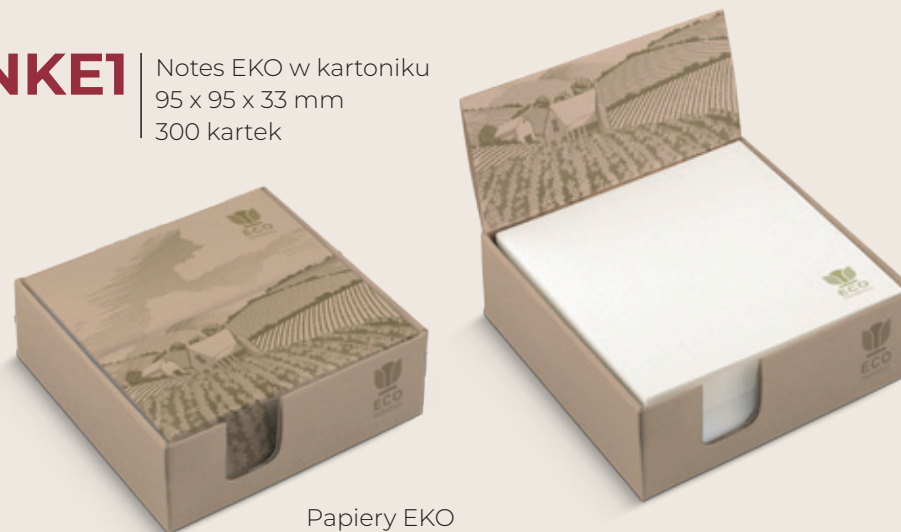

NKE1 | Notes EKO w kartoniku
95 x 95 x 33 mm
300 kartek