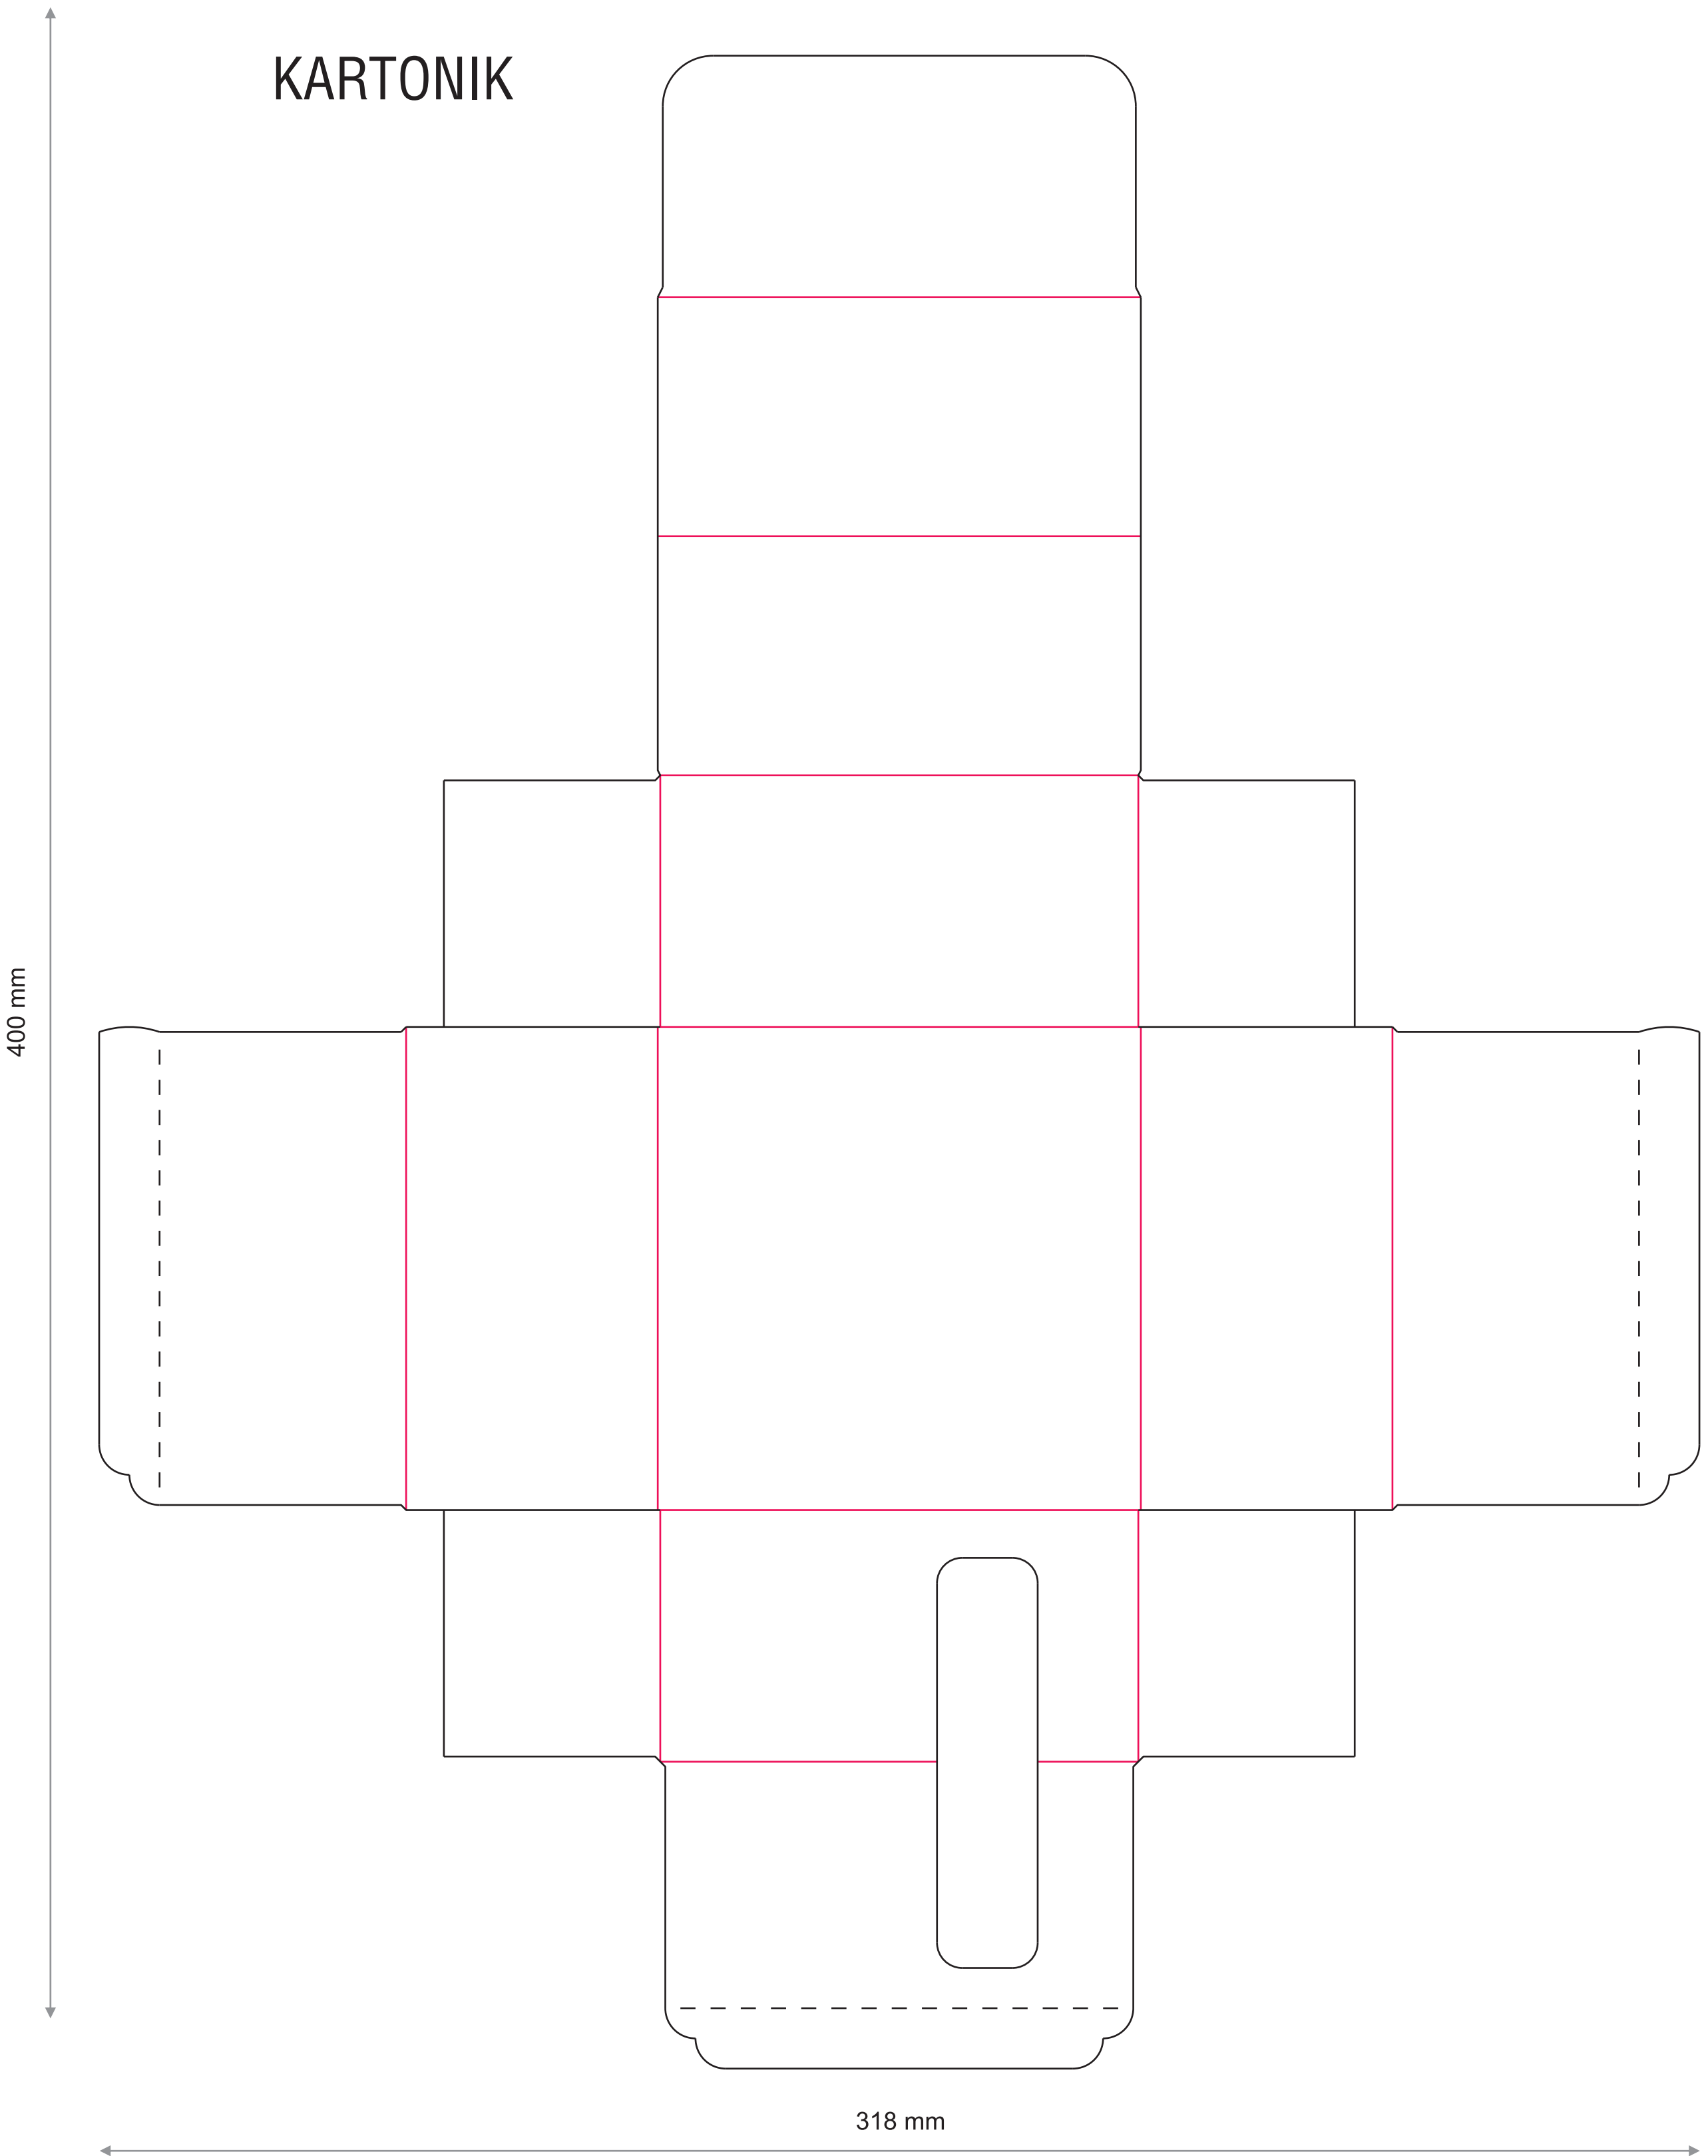

# NOTES W KARTONIKU 95X95X50 NK2

SZABLON

KARTONIK

BLOK