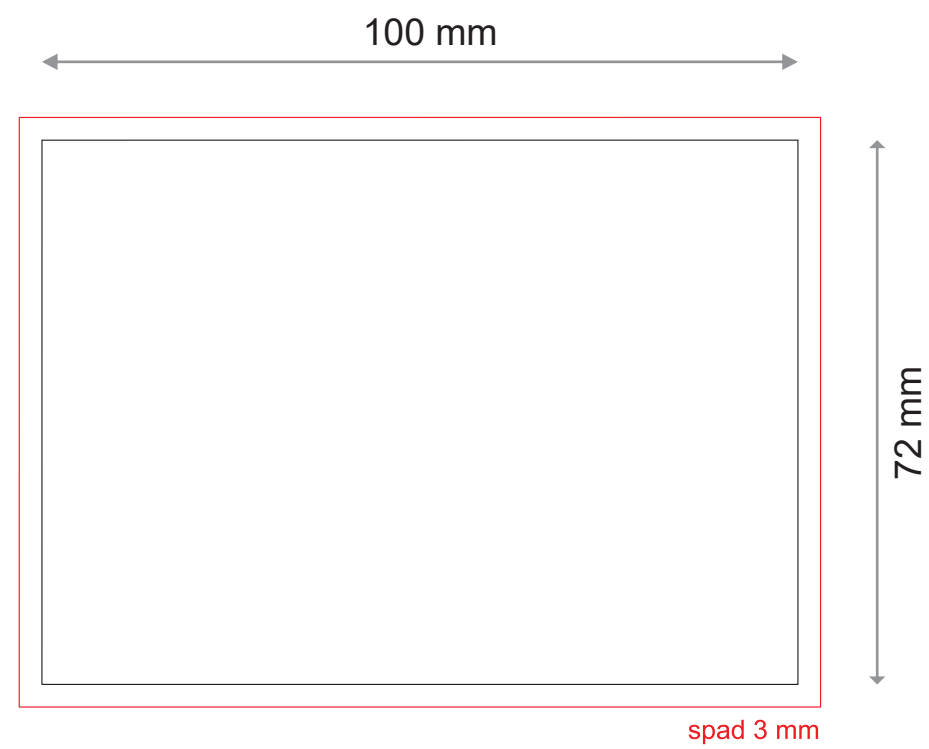

NOTES ECO KLEJONY Z OKŁADKĄ MIĘKKĄ 100x72 NME1

SZABLON

BLOK

Wielkość grzbietu zależy od objętości notesu:
50 kartek - 5,0 mm
100 kartek - 10,0 mm

OKŁADKA