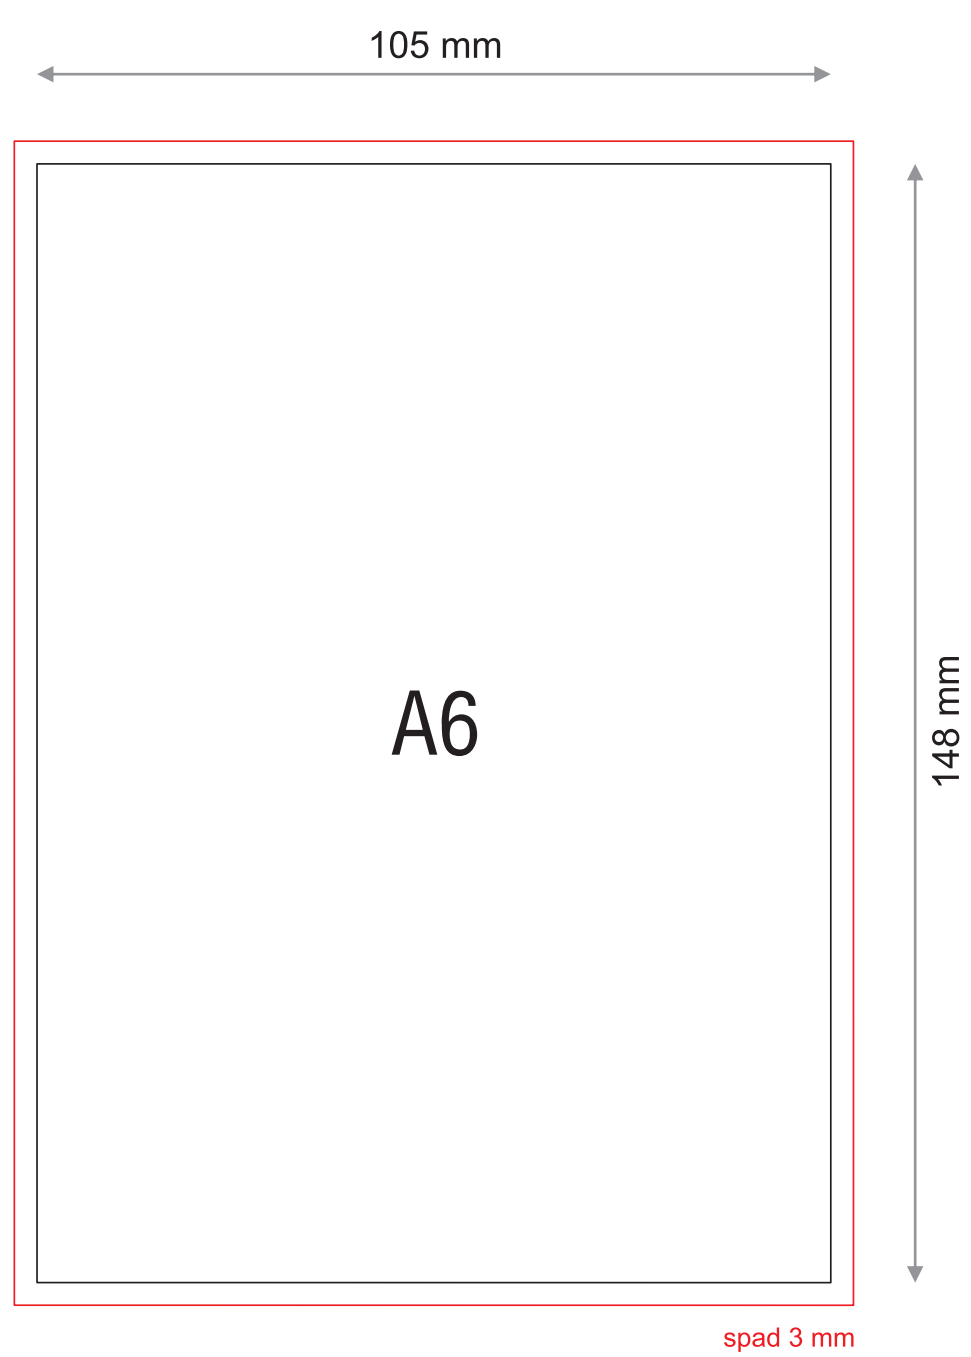

BLOK

Wielkość grzbietu zależy od objętości notesu:
 25 kartek - 2,5 mm
 50 kartek - 5,0 mm
 100 kartek - 10,0 mm

OKŁADKA